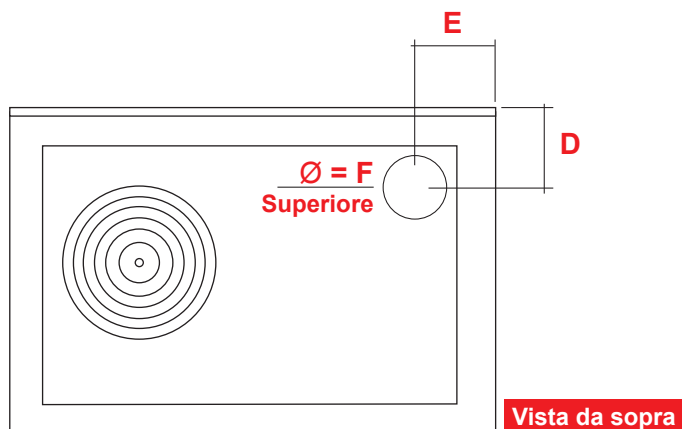

Modelli	A	B	C	D	E	F Later.-Poster.	F Superiore
ZM-60i	72	11	10,5	13,5	13,5	Ø 12	Ø 12
ZM-70i	72	11,5	10,5	14	12	Ø 13	Ø 12
ZM-80i	72	11,5	10,5	14	12	Ø 13	Ø 12
ZM-90i	72	13	10,5	14	13	Ø 13	Ø 12
ZM-100i	72	13	10,5	14,5	16,5	Ø 13	Ø 13
ZM-90	72	9,5	10,5	15	11,5	Ø 13	Ø 13

Le dimensioni sono espresse in cm

Le stufe con altezza 85 cm dispongono del piano inox con spessore 3 cm

Le stufe con altezza 86 cm dispongono del piano inox con spessore 4 cm