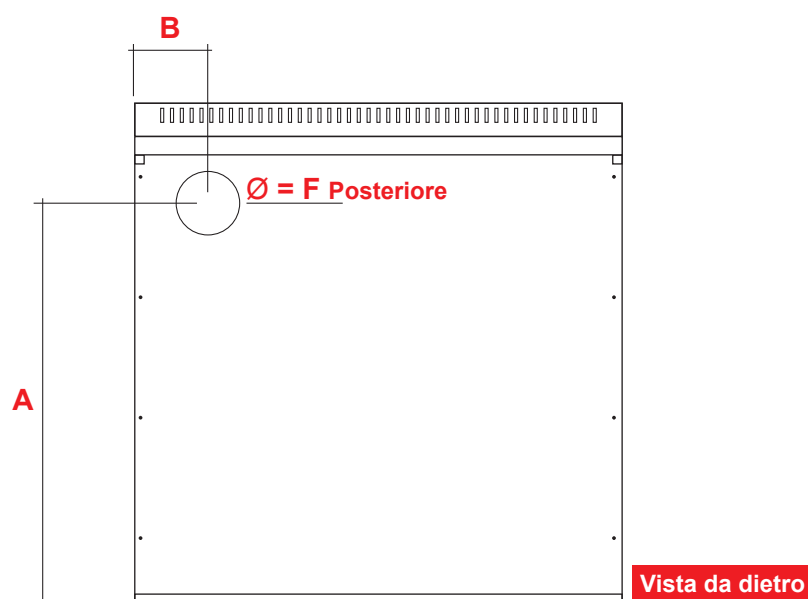

Modelli	A	B	C	D	E	F Later.-Poster.	F Superiore
ZM-60i	72	11	10,5	13,5	13,5	Ø 12	Ø 12
ZM-70i	72	11,5	10,5	14	12	Ø 13	Ø 12
ZM-80i	72	11,5	10,5	14	12	Ø 13	Ø 12
ZM-90i	72	13	10,5	14	13	Ø 13	Ø 12
ZM-100i	72	13	10,5	14,5	16,5	Ø 13	Ø 13
ZM-90	72	9,5	10,5	15	11,5	Ø 13	Ø 13

Le dimensioni sono espresse in cm

Le stufe con altezza 85 cm dispongono del piano inox con spessore 3 cm

Le stufe con altezza 86 cm dispongono del piano inox con spessore 4 cm