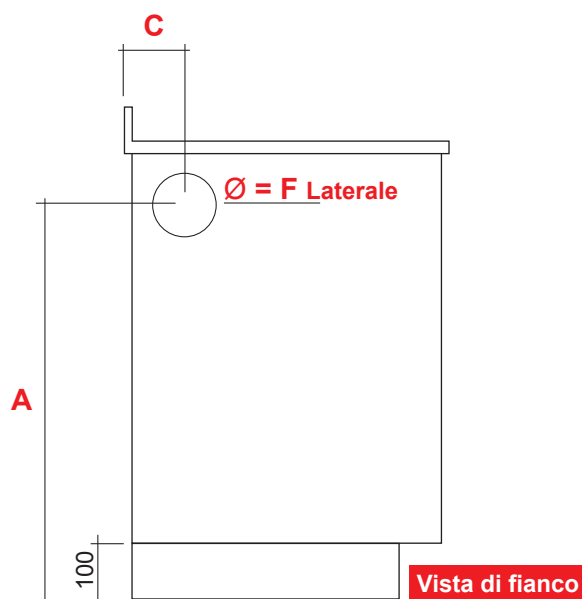

Modelli	A	B	C	D	E	F Later.-Poster.	F Superiore
ZM-60i	72	11	10,5	13,5	13,5	Ø 12	Ø 12
ZM-70i	72	11,5	10,5	14	12	Ø 13	Ø 12
ZM-80i	72	11,5	10,5	14	12	Ø 13	Ø 12
ZM-90i	72	13	10,5	14	13	Ø 13	Ø 12
ZM-100i	72	13	10,5	14,5	16,5	Ø 13	Ø 13
ZM-90	72	9,5	10,5	15	11,5	Ø 13	Ø 13

Le dimensioni sono espresse in cm

Le stufe con altezza 85 cm dispongono del piano inox con spessore 3 cm

Le stufe con altezza 86 cm dispongono del piano inox con spessore 4 cm